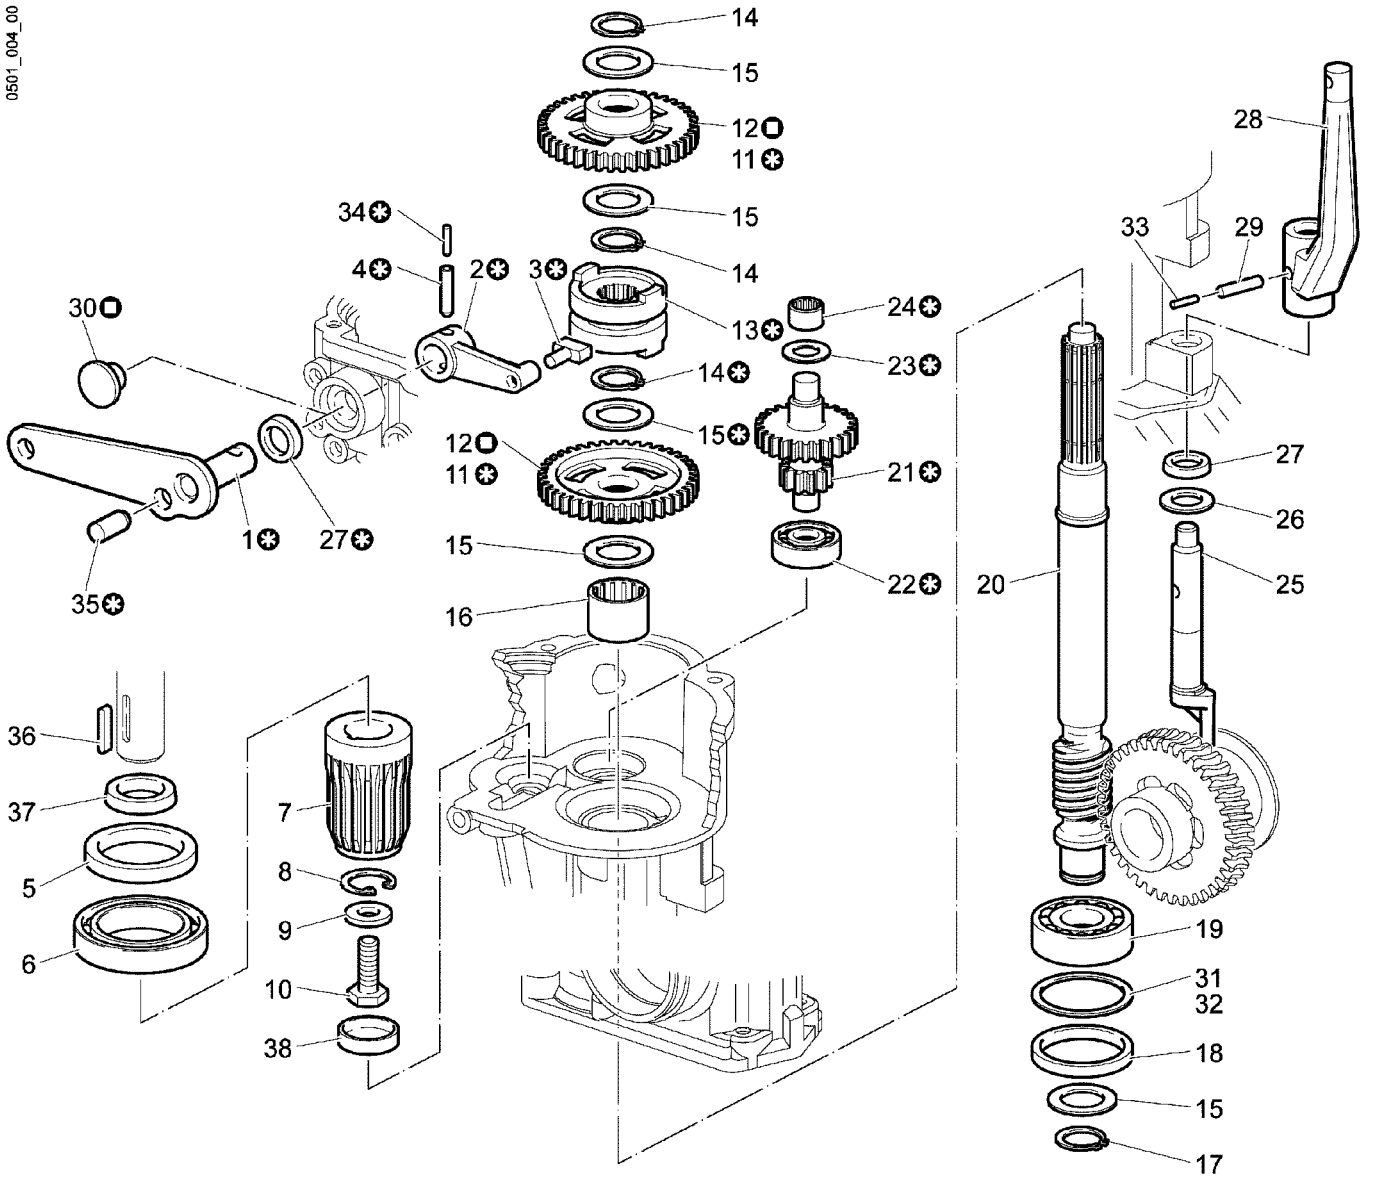

Illustration Getriebe

0501_004_00

Illustration Getriebe

Bild Nr.	St.- Zahl	Teile Nr.	Beschreibung
1	1	-	Nicht verfügbar für diesen produkt
2	1	-	Nicht verfügbar für diesen produkt
3	1	-	Nicht verfügbar für diesen produkt
4	1	-	Nicht verfügbar für diesen produkt
5	1	YN0217800	Dichtung
6	1	YN1288600	Lager
7	1	YF1420802	Ritzel
8	1	YN0116300	Seeger-ring
9	1	YN4380600	Scheibe
10	1	YN6309758	Schraube
11	2	-	Nicht verfügbar für diesen produkt
12	2	YF1420842	Zahnrad
13	1	-	Nicht verfügbar für diesen produkt
14	3	-	Nicht verfügbar für diesen produkt
15	5	-	Nicht verfügbar für diesen produkt
16	1	YN1266060	Lager
17	1	YN0114950	Seeger-ring
18	1	YF1420813	Distanzstück
19	1	YN1263701	Lager
20	1	YF1420805	Welle
21	1	-	Nicht verfügbar für diesen produkt
22	1	-	Nicht verfügbar für diesen produkt
23	1	-	Nicht verfügbar für diesen produkt
24	1	-	Nicht verfügbar für diesen produkt
25	1	YF1420815	Exzenter
26	1	YN5002100	Distanzscheibe
27	2	-	Nicht verfügbar für diesen produkt
28	1	YF1420816	Hebel
29	1	YN5125500	Stift
30	1	YN5265050	Stopfen
31	1	YN5008910	Distanzscheibe
32	1	YN5008920	Distanzscheibe
33	1	YN5109300	Stift
34	1	-	Nicht verfügbar für diesen produkt
35	1	-	Nicht verfügbar für diesen produkt
36	1	YN0643400	Keil
37	1	YN2413500	Dichtung
38	1	YN5269990	Stopfen